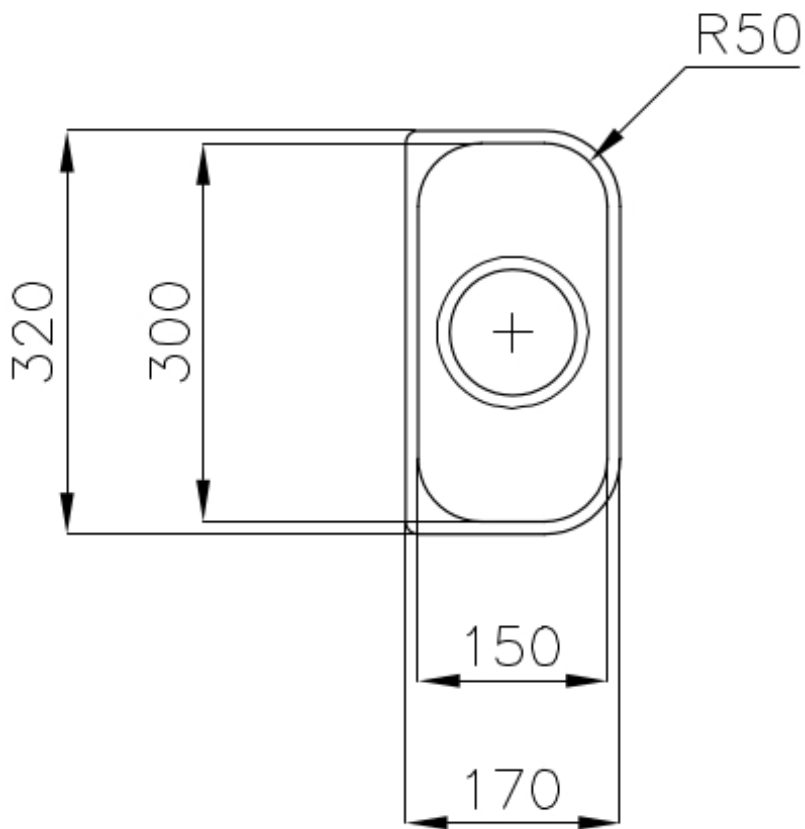

Spazzolato

Base

30 cm

Dimensioni

170x320 mm

Dotazioni standard

Ganci di fissaggio, guarnizione, piletta, troppo-pieno e sifone, Imballo in scatola

Fori Mixer Nessun foro di serie

Foro incasso Vedi scheda tecnica

Gocciolatoio No

Larghezza 17 cm

Misura vasca 150x300mm

Numero vasche 1 vasca

Piletta Piletta 3,5"

DATI TECNICI

Cut out size
Dimensioni per foratura top