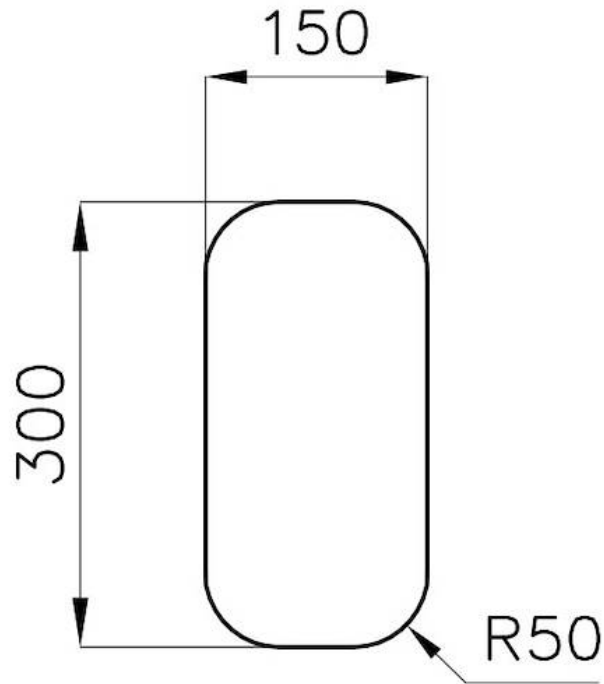

Lavello Big Bowl

Lavelli in acciaio inox

Codice: 1300 068

CARATTERISTICHE

PILETTA 3,5" BASKET

Lo scarico è dotato di piletta grande 3,5", con il pratico tappo a cestello che impedisce il defluire nello scarico di parti solide.

Spazzolato

Base

30 cm

Dimensioni

170x320 mm

Dotazioni standard

Ganci di fissaggio, guarnizione, piletta, troppo-pieno e sifone, Imballo in scatola

Fori Mixer Nessun foro di serie

Foro incasso Vedi scheda tecnica

Gocciolatoio No

Larghezza 17 cm

Misura vasca 150x300mm

Numero vasche 1 vasca

Piletta Piletta 3,5"

DATI TECNICI

Cut out size
Dimensioni per foratura top